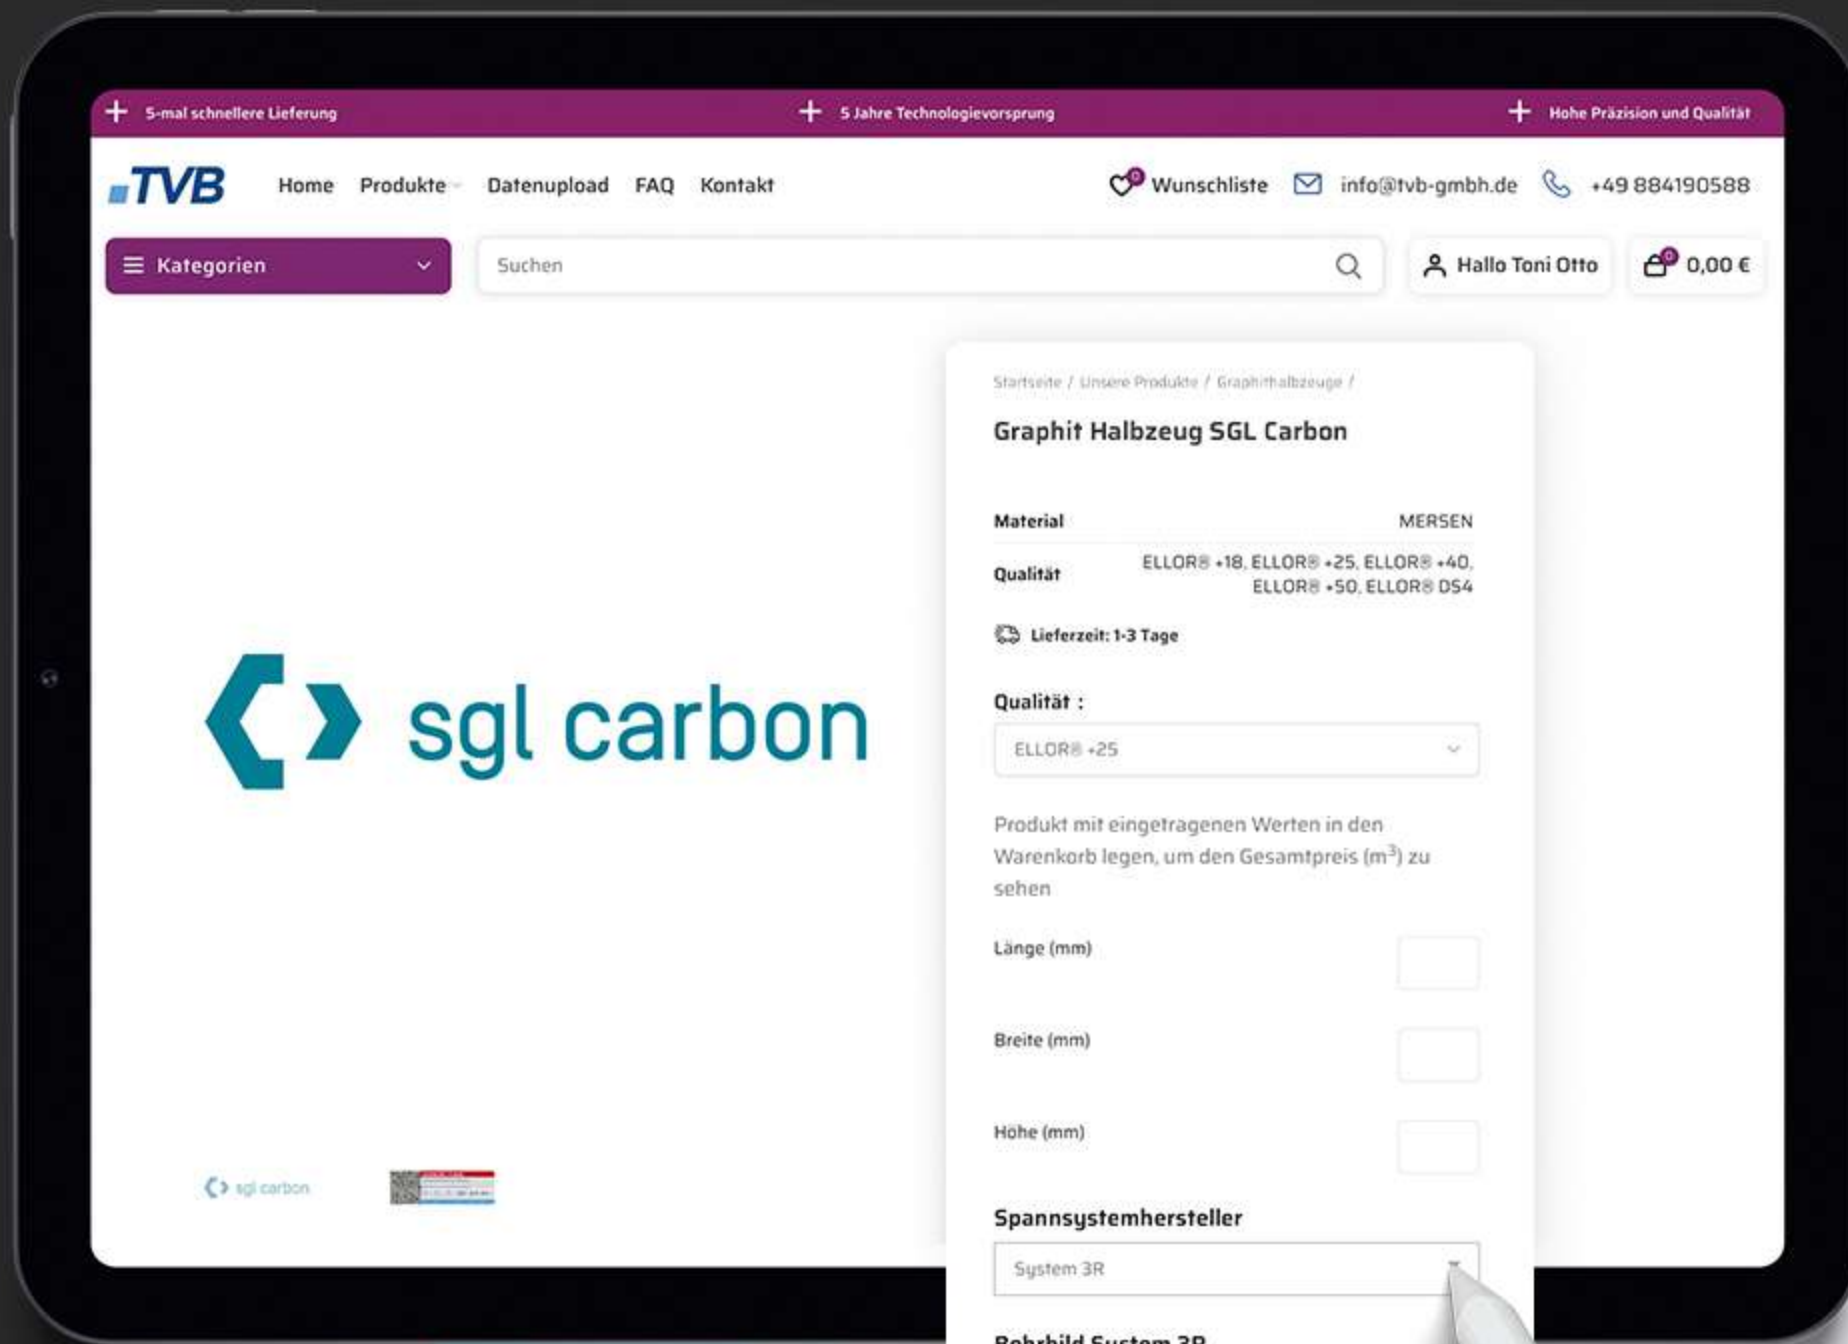

Graphitshop.de Webshop Relaunch

Umsetzung:

B2B Shop

Entwicklungszeit:

29 Tage

- Mit dem neuen B2B Webshop verbindet die TVB GmbH im Graphitshop ein ansprechendes & kreatives Design, sowie optimal abgestimmte Technologie mit passenden Funktionen, um ihren Vertrieb zu digitalisieren.