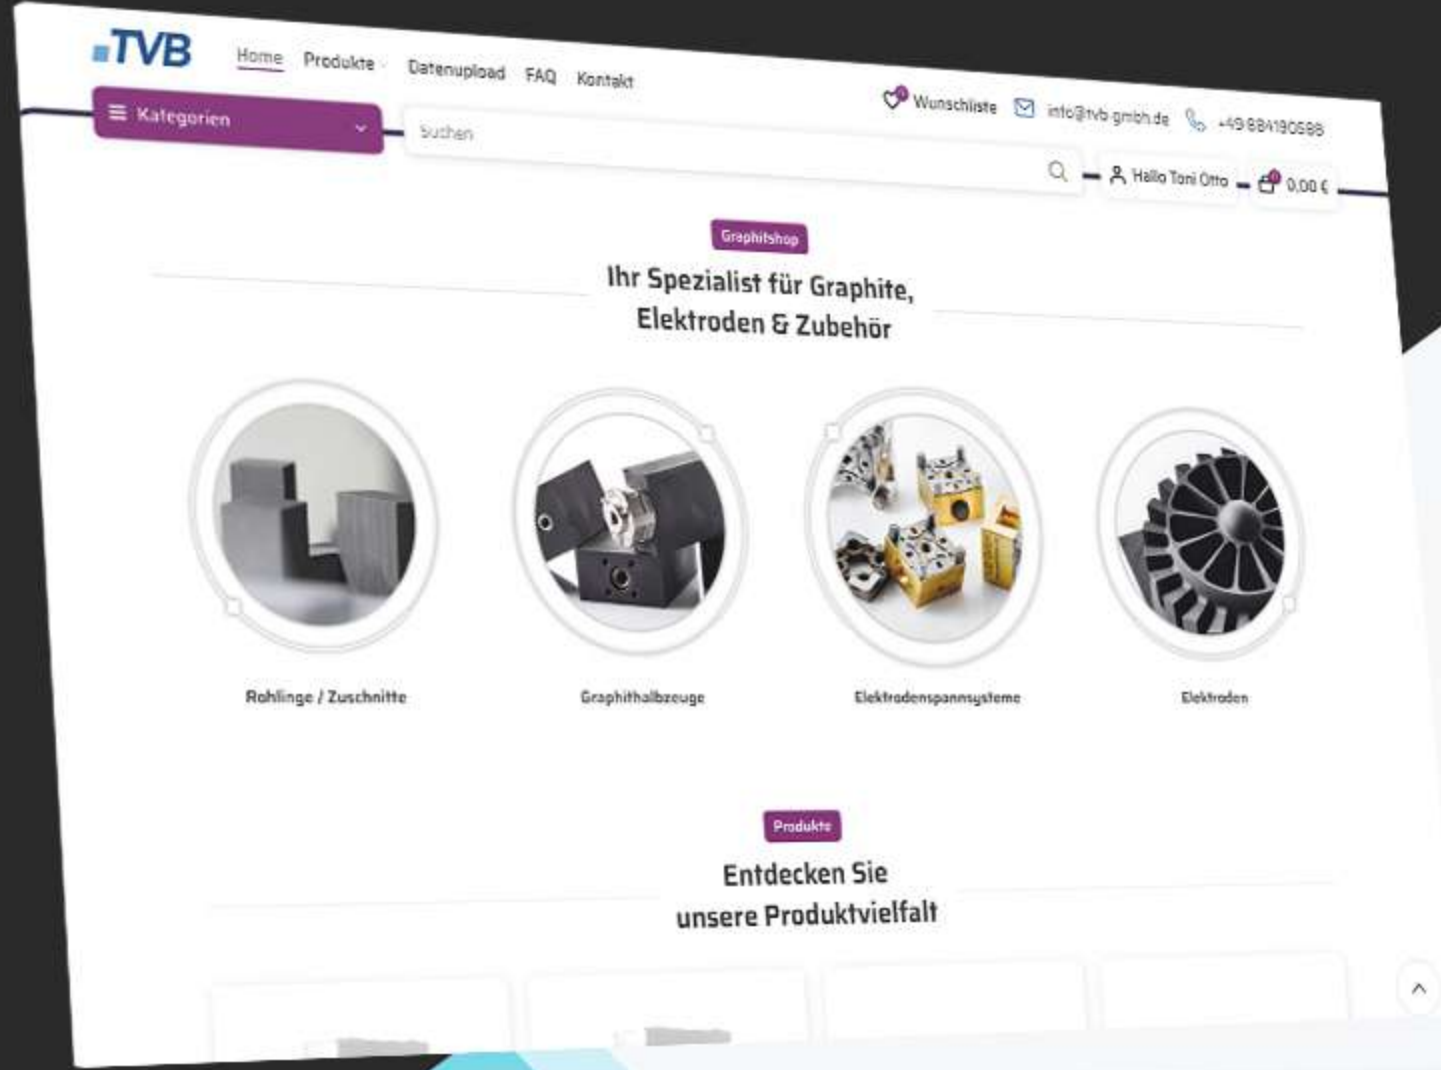

Ansprechendes Design
auf **JEDER Seite**